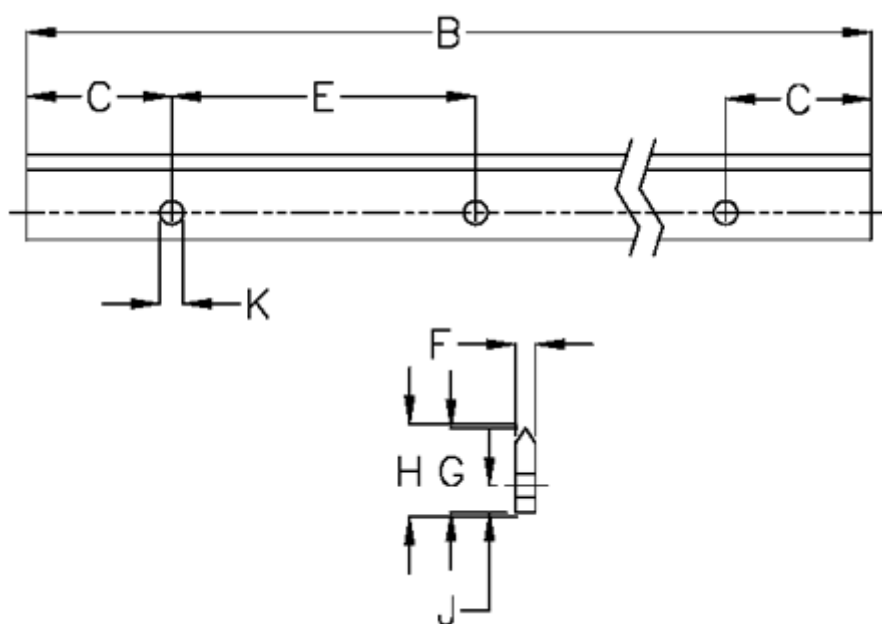

Varenummer: 05712718962  
Beskrivelse: Hepco GV3 profilskinne MS E L896 P2  
med forsænkede huller

## Mål

B	= 896	K	= 3.5xM3
C	= 20.5	Præcisionstype	= P2
E	= 45	vægt kg/1000	= 0.22
F	= 3.20		
For leje	= J13		
G	= 11.0		
H	= 11.37		
J	= 4.5		